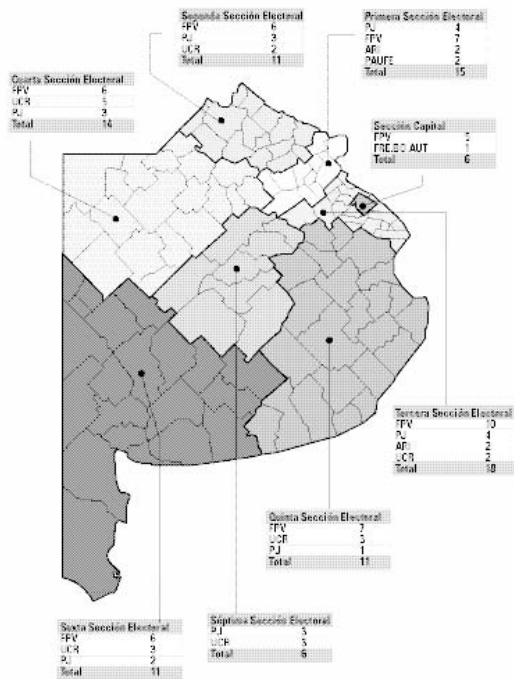

Diputados provinciales por distrito, partido y mandato

Tercera Sección Electoral: Los partidos de Almirante Brown, Avellaneda, Berazategui, Berisso, Coronel Brandsen, Cañuelas, Ensenada, Esteban Echeverría, Ezeiza, Florencio Varela, Lanús, Lomas de Zamora, Lobos, Magdalena, La Matanza, Presidente Perón, Punta de Indio, Quilmes y San Vicente.

Cuarta Sección Electoral: Los partidos de Alberti, Bragado, Carlos Casares, Carlos Tejedor, Chacabuco, Chivilcoy, General Arenales, General Pinto, General Viamonte, General Villegas, Hipólito Irigoyen, Junín, Leandro N. Alem, Lincoln, Nueve de Julio, Pehuajó, Rivadavia y Trenque Lauquen.

Séptima Sección Electoral: Los partidos de Azul, Bolívar, General Alvear, Olavarría, Roque Pérez, Saladillo, Veinticinco de Mayo y Tapalqué.
Sección Capital: La conforma el partido de La Plata.

Diputados provinciales por distrito, partido y mandato

PRIMERA SECCIÓN, elige quince (15) diputados

Aispuru, Jesús Hilmar María	José C. Paz	PJ	2003-2007
Antonuccio, Alfredo	Merlo	FPV	2003-2007
Argüello, Octavio	Caseros	FPV	2003-2007
Caterbetti, Carlos Eduardo	San Andrés	PJ	2003-2007
Cinquerrui, Sebastián	Haedo	ARI	2003-2007
Fabris, Mario Jorge	Don Torcuato	ARI	2003-2007
Fernández, María Inés	Luján	PJ	2003-2007
Fernández, Osvaldo	Ing. Mausewitz	PAUFE	2003-2007
Ferrara, Marta Susana	Vicente López	PAUFE	2003-2007
González, Horacio Ramiro	Ituzaingó	FPV	2003-2007
Giroldi, Stella Maris	Campana	PJ	2003-2007
Markman, Néida		PJ	2003-2007
Muñoz, Carlos Alberto	Tigre	FPV	2003-2007
Pérez, Claudio Luis	Bella Vista	FPV	2003-2007
Rocca, Karina G.	La Matanza	FPV	2003-2007

SEGUNDA SECCIÓN, elige once (11) diputados

Cudos, Adriana María	Pergamino	FPV	2005-2009
Elias, Manuel	Pergamino	PJ	2005-2009
Filpo, Roberto Silvio Rafael	Ramallo	UCR	2005-2009
Fox, Eduardo Carlos	Zárate	FPV	2005-2009
Gorostiza, Ricardo Emir	Ramallo	FPV	2005-2009
Montesanti, Ricardo Alberto	Baradero	FPV	2005-2009
Onchalo, Ernesto Daniel	San Nicolás	PJ	2005-2009
Passaglia, Ismael José	San Nicolás	FPV	2005-2009
Petri, Norma Griselda	Arrecifes	UCR	2005-2009
Rego, Graciela Nora	Ramallo	PJ	2005-2009
Rocca, Patricia María	San Pedro	FPV	2005-2009

TERCERA SECCIÓN, elige dieciocho (18) diputados