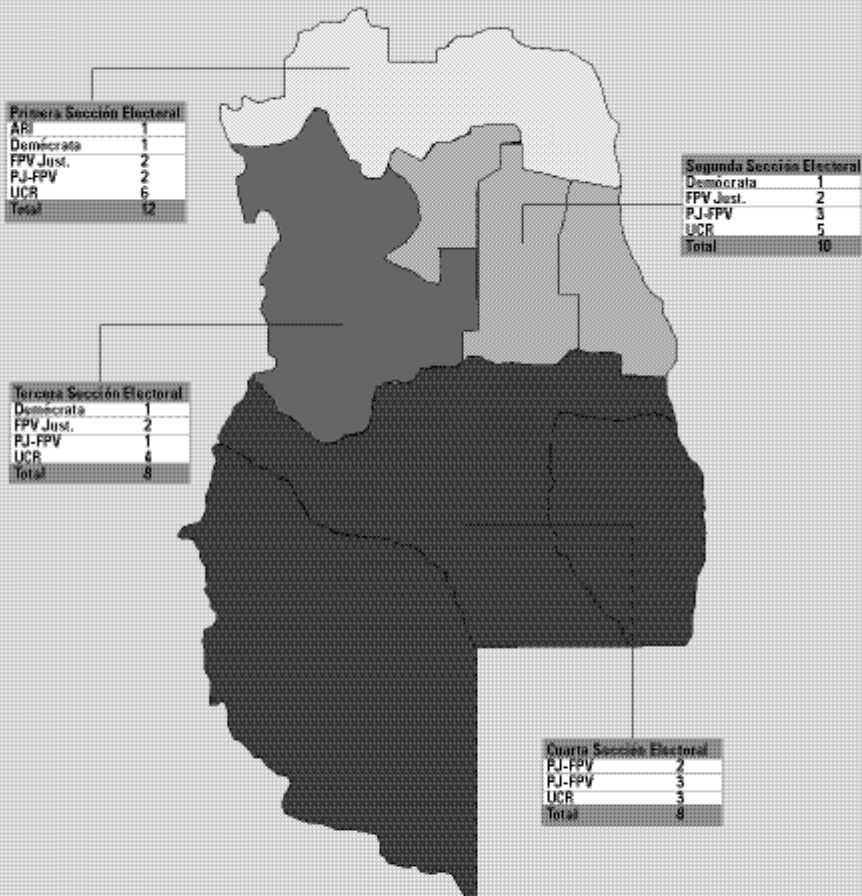

Senadores provinciales por distrito y mandato

Senadores provinciales por distrito y mandato

PRIMERA SECCIÓN, elige doce (12) senadores

Localidades de: Mendoza, Guaymallén, Las Heras, Llavalle

Aguinaga, Carlos Alfredo	Demócrata	2006-2010
Ahumada, Arturo Enrique	PJ – FPV	2003-2007
Amstutz, Guillermo	FPV Just.	2006-2010
Bruni, Sergio Hugo	UCR	2003-2007
Cairone, Jorge Leopoldo	UCR	2006-2010
Díaz Briceño, Mireya de Jesús	FPV Just.	2003-2007
Herranz, Graciela Alicia	UCR	2003-2007
Llobell, Fanny Estela	UCR	2006-2010
Naman, María Alejandra	ARI	2006-2010
Suárez, Mauricio Raúl	UCR	2006-2010
Volpe, Alejandro Víctor	UCR	2003-2007
Yoma, Félix Gualberto	PJ – FPV	2003-2007

SEGUNDA SECCIÓN, elige diez (10) senadores

Localidades de: San Martín, La Paz, Santa Rosa, Rivadavia, Junín, Maipú

Dengra, Omar Humberto	UCR	2006-2010
Gallardo, Miriam Nelly	PJ – FPV	2006-2010
Herades, Cristina	UCR	2006-2010
José, Abel Rubén	UCR	2006-2010
Lobos, Esteban José	UCR	2003-2007
Magistretti, Guillermo Mario	Demócrata	2006-2010
Pedernera, Esther Beatriz	PJ – FPV	2003-2007
Pellegrini, Gregorio Dante	PJ – FPV	2003-2007
Seoane, Diego Mariano	UCR	2003-2007
Tanús, Jorge Miguel	FPV Just.	2003-2007

TERCERA SECCIÓN, elige ocho (8) senadores

Localidades de: Tupungato, San Carlos, Tunuyán, Luján de Cuyo, Godoy Cruz

Bermejillo, Ricardo Miguel	PJ – FPV	2006-2010
Casado, Dante Rubén	FPV Just.	2003-2007
Cassia, Eduardo Daniel	FPV Just.	2003-2007
Difonso, Jorge Andrés	Demócrata	2006-2010
Hisa, Leonardo Jorge	UCR	2003-2007
Manzano, Miguel Ángel	UCR	2006-2010
Martínez, José	UCR	2006-2010
Vaquí, Enrique Andrés	UCR	2003-2007